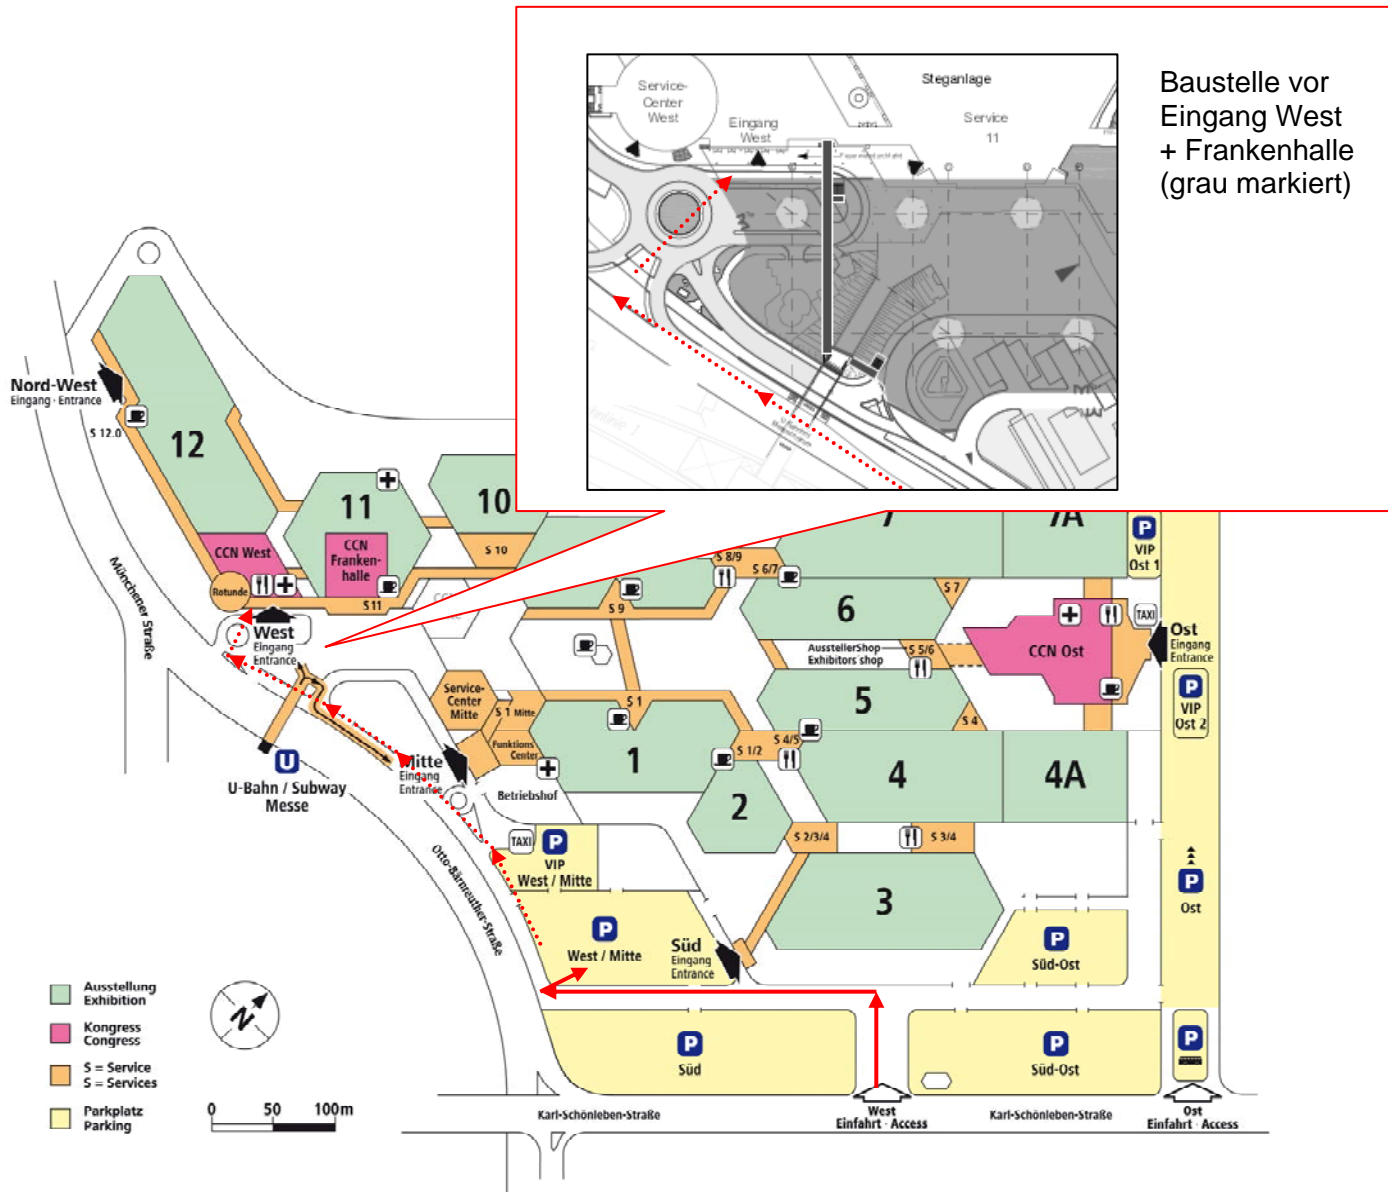

Hochzeitsmesse 2009

Anfahrt Besucher zum Parkplatz West/Mitte

Anfahrt CCN West am 10 – 11.10.2009

für Navigationssystem:
Messezentrum /
Karl-Schönleben-Straße
90471 Nürnberg

- Zugang/ Fußweg
- Anfahrt PKW